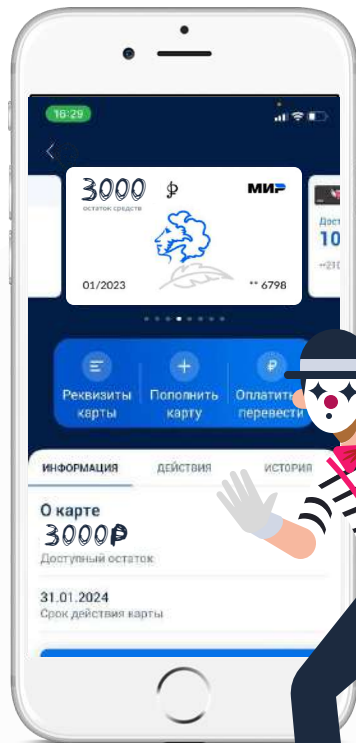

Важно! Если у Клиента нет возможности установить ПБО, открой карту в «Платежном фронте» и закажи пластик. Стоимость 100 руб.

В ПРИЛОЖЕНИИ
«ПОЧТА БАНК ОНЛАЙН»

В ПРИЛОЖЕНИИ
«ГОСУСЛУГИ. КУЛЬТУРА»

Доп. Консультация: на горячей линии почта банка

Приложение «Почта Банк Онлайн»

САМЫЙ КРУТОЙ СЕРВИС!

НА «ГОСУСЛУГИ. КУЛЬТУРА» ТАКОГО НЕТ

КОЛЛЕКТИВНАЯ
ПОКУПКА БИЛЕТОВ

УДОБСТВО

АФИША
МЕРОПРИЯТИЙ

Цена, даты, расстояние
ВСЕ ЗДЕСЬ!

ИНТЕРФЕЙС ДЛЯ МОЛОДЕЖИ